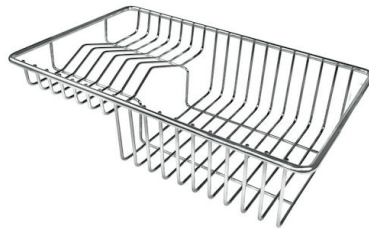

Grille Black
8100 600

Panier à vaisselle inox
8100 303
* uniquement en combinaison avec
l'accessoire 8644 101

Planche de découpe en noyer
8642 000

Planche de découpe Twin in HDPE
8644 101

Cuvette perforée en acier inoxydable
8151 000
* uniquement en combinaison avec
l'accessoire 8644 101

Kit râpes avec anneau de support et cuvette
8159 101
* uniquement en combinaison avec
l'accessoire 8644 101

Planche de découpe en verre
8631 300

LES APPARIEMENTS RECOMMANDÉS

Mitigeur FL
8521 000

Table de cuisson Foster Milano
7637 000