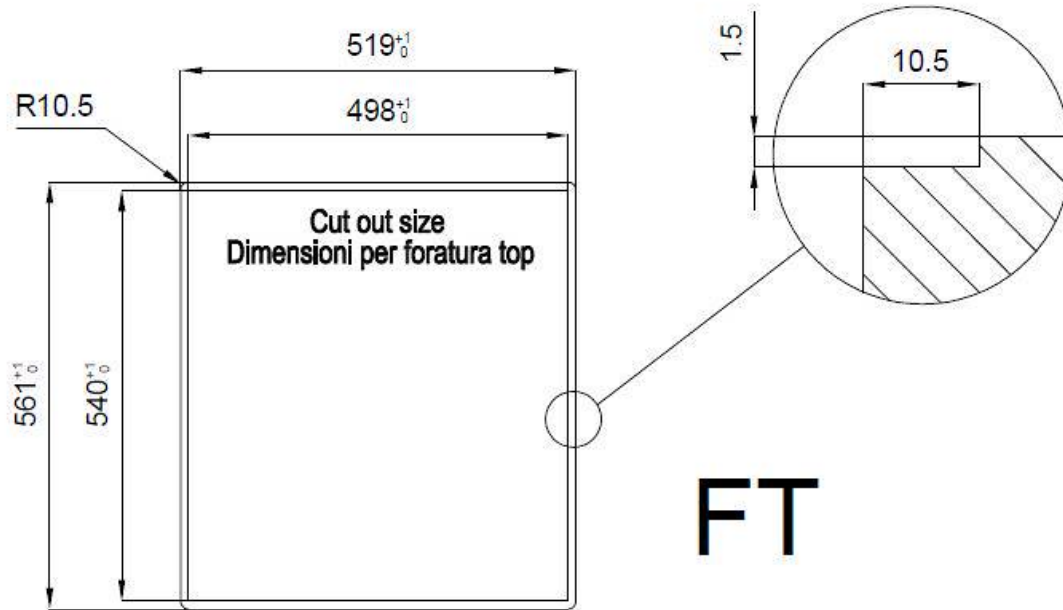

Lavello MILANO

cod. 1011/050